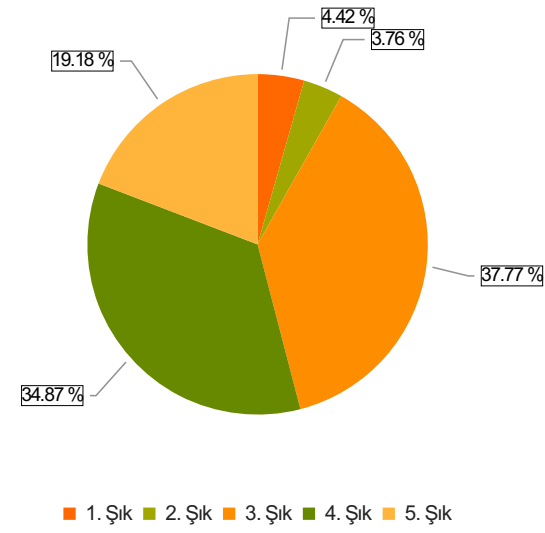

1. Soru

Şıklar

1. Kesinlikle Katılmıyorum
2. Katılmıyorum
3. Kararsızım / Fikrim yok
4. Katılıyorum
5. Kesinlikle Katılıyorum