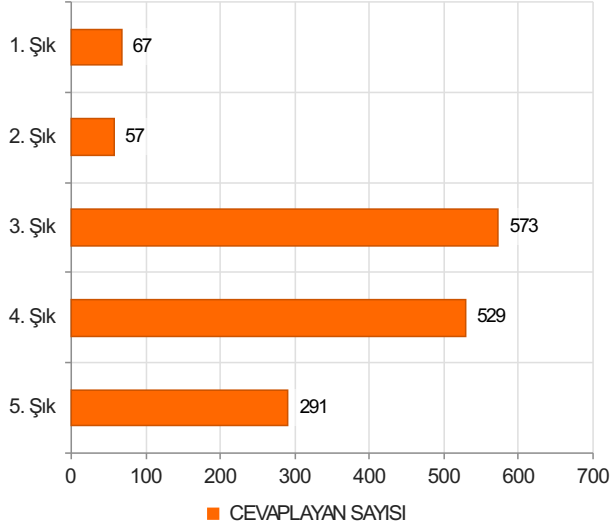

STRATEJİ GELİŞTİRME DAİRE BAŞKANLIĞI İÇ PAYDAŞ MEMNUNİYET ANKETİ Sonuçları (personel)

S.1 Strateji Geliştirme Daire Başkanlığı yöneticilerine (Daire Bşk., Şube Md., Muhasebe Yetk.) kolay ulaşabiliyorum.

Ortalama:3,61

1. Soru